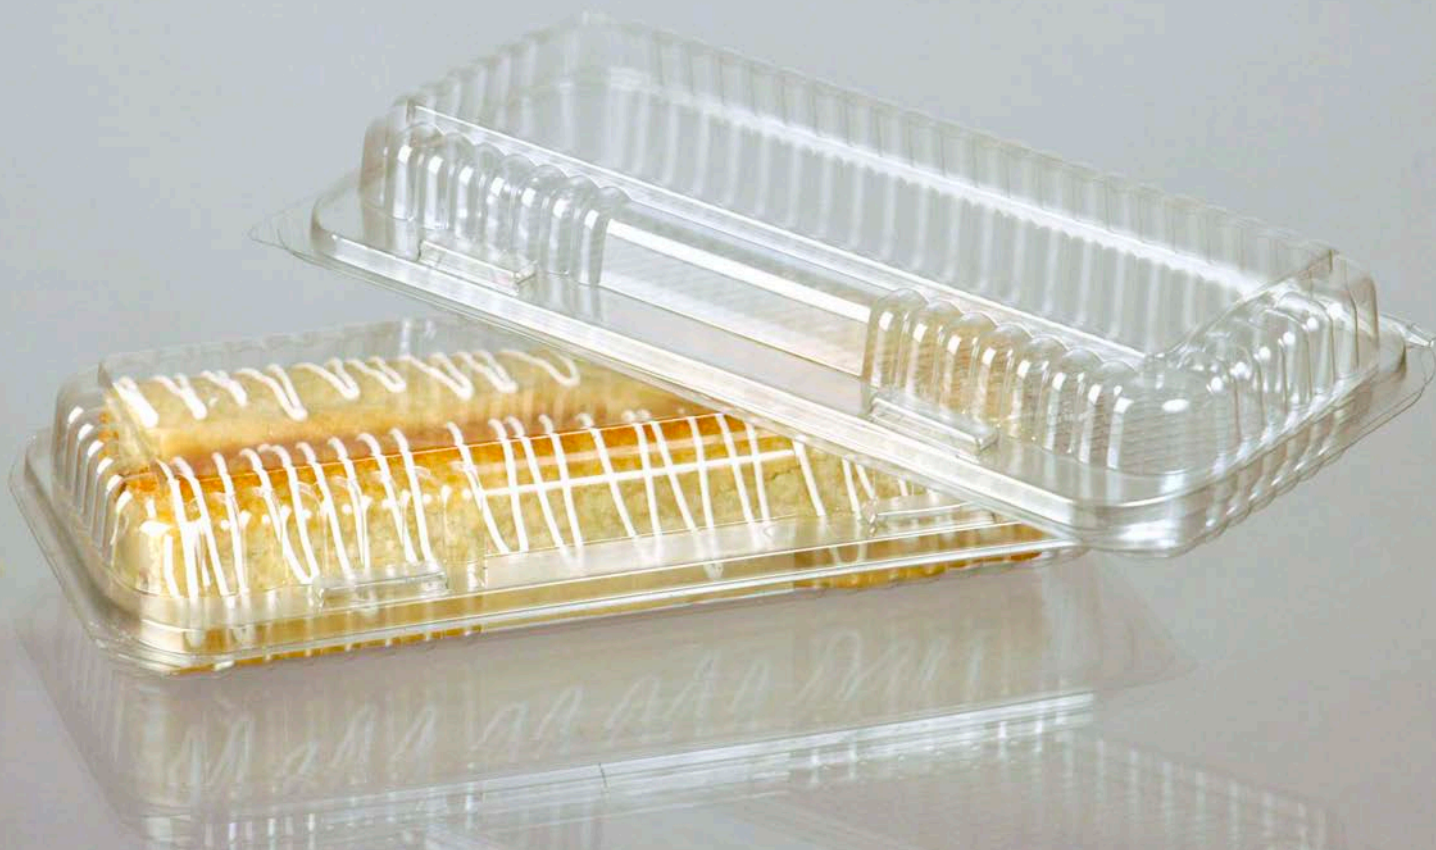

KAGEBOKS

Varenr.	Betegnelse	Størrelse	Indhold pr. krt.
36050	Multi-cakeboks, RPET, klar	110 x 110 x 40 mm	300 stk.